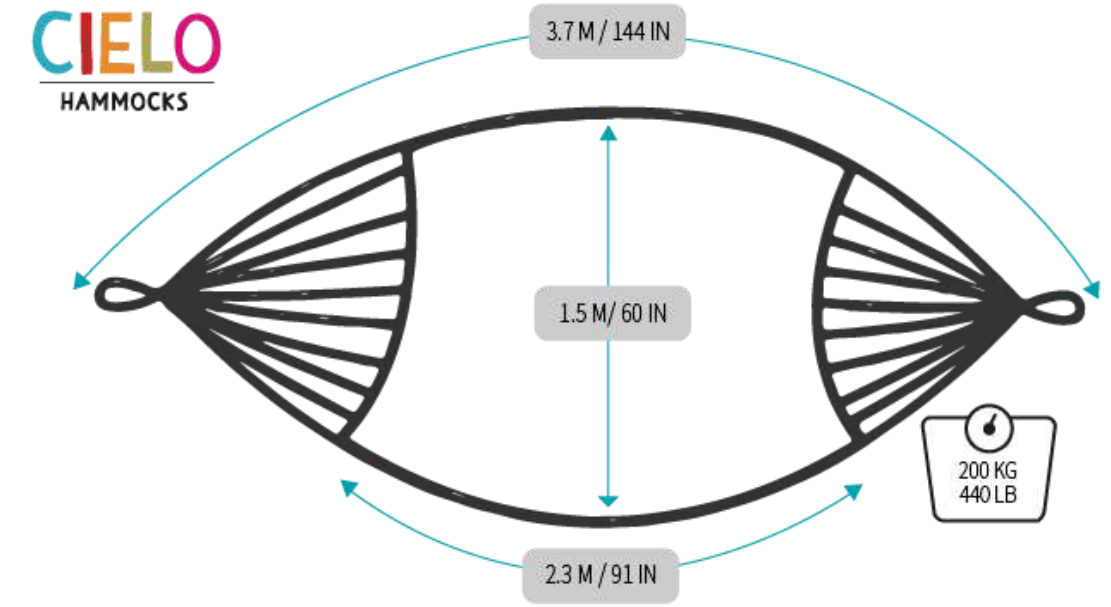

DELPS: Hammock made in 100% DuraSun® natural color fabric. Original Cielo Hammocks design. Highly recommended for people who don't like woven hammocks. Resistant, comfortable and decorative.

Product: DELPS

Weight Capacity: 300 kg /660lb

Item Weight: 2.00 kg/ 4.40 lb

SKU. DELPSMER (Canvas DuraSun®): $42.29 USD